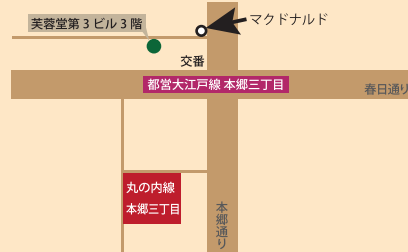

場所 女性専用コ・ワーキングスペース Albo 3F セミナールーム
(本郷三丁目交差点近く)

対象 **再就職や起業に関心のある女性**

- * 4回とも出席できる方
- * 保育はありませんが、お子様連れのご参加も可能です (要問合せ)

受講料 **3,000 円** (4回分、テキスト代含む)

- * 事前振込 お申込みのメールへの返信で振込のご案内を申し上げます。振込確認をもってお申込み完了とします。

会場へのアクセス

都営地下鉄大江戸線本郷三丁目駅から徒歩1分
地下鉄丸の内線本郷三丁目駅から徒歩2分
住所: 文京区本郷4丁目2-12 芙蓉堂第3ビル3階
TEL: 03-3830-0430

お申込みについて

【お申込み方法】

メールに以下の内容を記載のうえ、お茶の水学術事業会事務局 (info@npo-ochanomizu.org) までお申込みください。

- ・件名を「セミナー申込み」としてください。
- ・①氏名 (ふりがな)、②住所、③TEL、④E-mail
- ・お客様の同伴希望がある場合には、同伴日、お客様の年齢・人数をを明記してお問合せください。